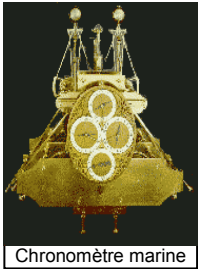

Montre bracelet

Horloge à foliot

Horloge électrique

Montre bracelet

Horloge à foliot

Horloge électrique

Montre gousset

Gnomon

Quartz (diapason)

Enveloppe en aluminium

Horloge à quartz ana

Horloge à ressort

Encens

Quartz (diapason)

Enveloppe en aluminium

Horloge à quartz

Cadran solaire

Affichage digital

Bougie graduée

Cadran solaire

Affichage digital

Bougie graduée

Chronomètre marine

Cadran portatif

133 Cs

55

Horloge atomique

Chronomètre marine

Cadran portatif

133 Cs

55

Horloge atomique