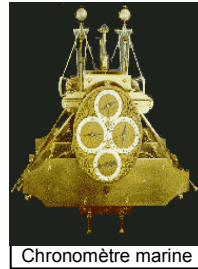

Montre bracelet

Horloge à foliot

Horloge électrique

Montre bracelet

Horloge à foliot

Horloge électrique

Montre gousset

Gnomon

Cadran solaire

Affichage digital

Bougie graduée

Cadran solaire

Affichage digital

Bougie graduée

Chronomètre marine

Cadran portatif

133 Cs

55

Horloge atomique

Chronomètre marine

Cadran portatif

133 Cs

55

Horloge atomique