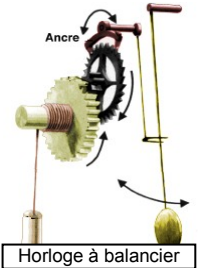

133 Cs

55

Horloge atomique

Chronomètre marine

Cadran portatif

133 Cs

55

Horloge atomique

Clepsydre

Ancre

Horloge à balancier

Sablier

Clepsydre

Ancre

Horloge à balancier

Sablier